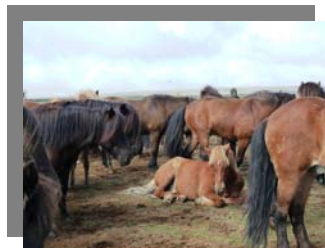

Reitplan 2011

März

Tag/Uhrzeit	Gruppe	Termine	Preise/Monat
Di/10.00-13.00	Ausritt (max. 6)	08., 15., 22., 29.	€20 pro Ritt
Do/15.30-18.00	Easyrider I (max. 6)	10., 17., 24., 31.	€60 (4x)
Fr/10.00-12.00	Ladyrider (max. 6)	04., 11., 18., 25.	€60 (4x)
Fr/15.30-18.00	Easyrider II (max. 6)	04., 11., 18., 25.	€60 (4x)
Sa/11.00-14.00	Every 14-days I (max. 8)	05., 19.	€50 (2x)
Sa/11.00-14.00	Every 14-days II (max. 8)	12., 26.	€50 (2x)
So/10.00-13.00	Easyrider III (oder Ausritt)	13., 27.	€50 (2x)
So/15.00-17.00	Newcomer (max. 8)	13., 27.	€35 (2x)

montag ruhetag

mittwoch coaching & einzelunterricht

möglich auf anfrage

*** €35/h